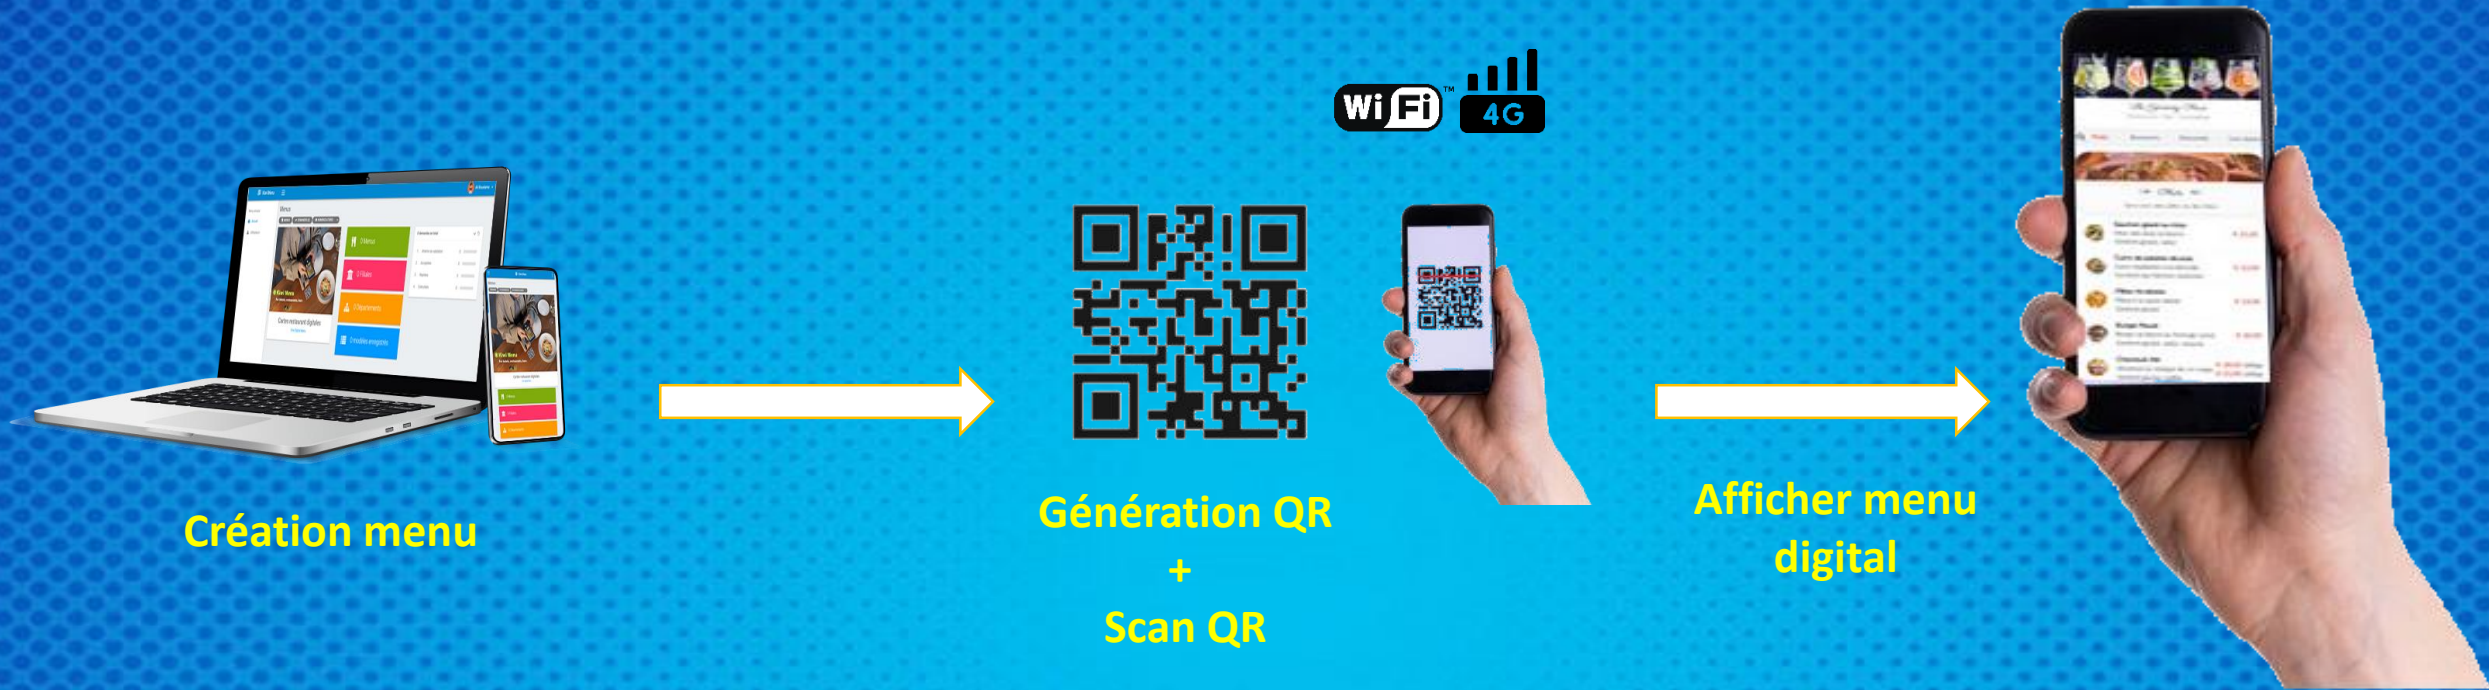

Kiwi Menu

 Par Kiwi Softwares

*Plateforme cloud
de digitalisation des menus*

Kiwi Menu est une solution web qui vous permettra de digitaliser vos cartes menu pour votre restaurant, bar...

Une fois le menu créé, le QR code généré pourra être placé dans vos tables pour que les clients puissent le scanner

Menus classiques

En papier

- Impact environnemental
- Espace limité pour écrire
 - Aucune interactivité
- Police du texte parfois petite non ajustable

Coûteux

- Coût impression
- Modification prix
- Ajout article
- Changement design

Réduction
des coûts d'impression

Menu multi-langues

Pas de temps d'attente
pour avoir le menu

Statistiques détaillées
des scans

Augmenter les ventes
Menu attractif/dynamique

Compatible toute
plateforme

Fonctionnalités